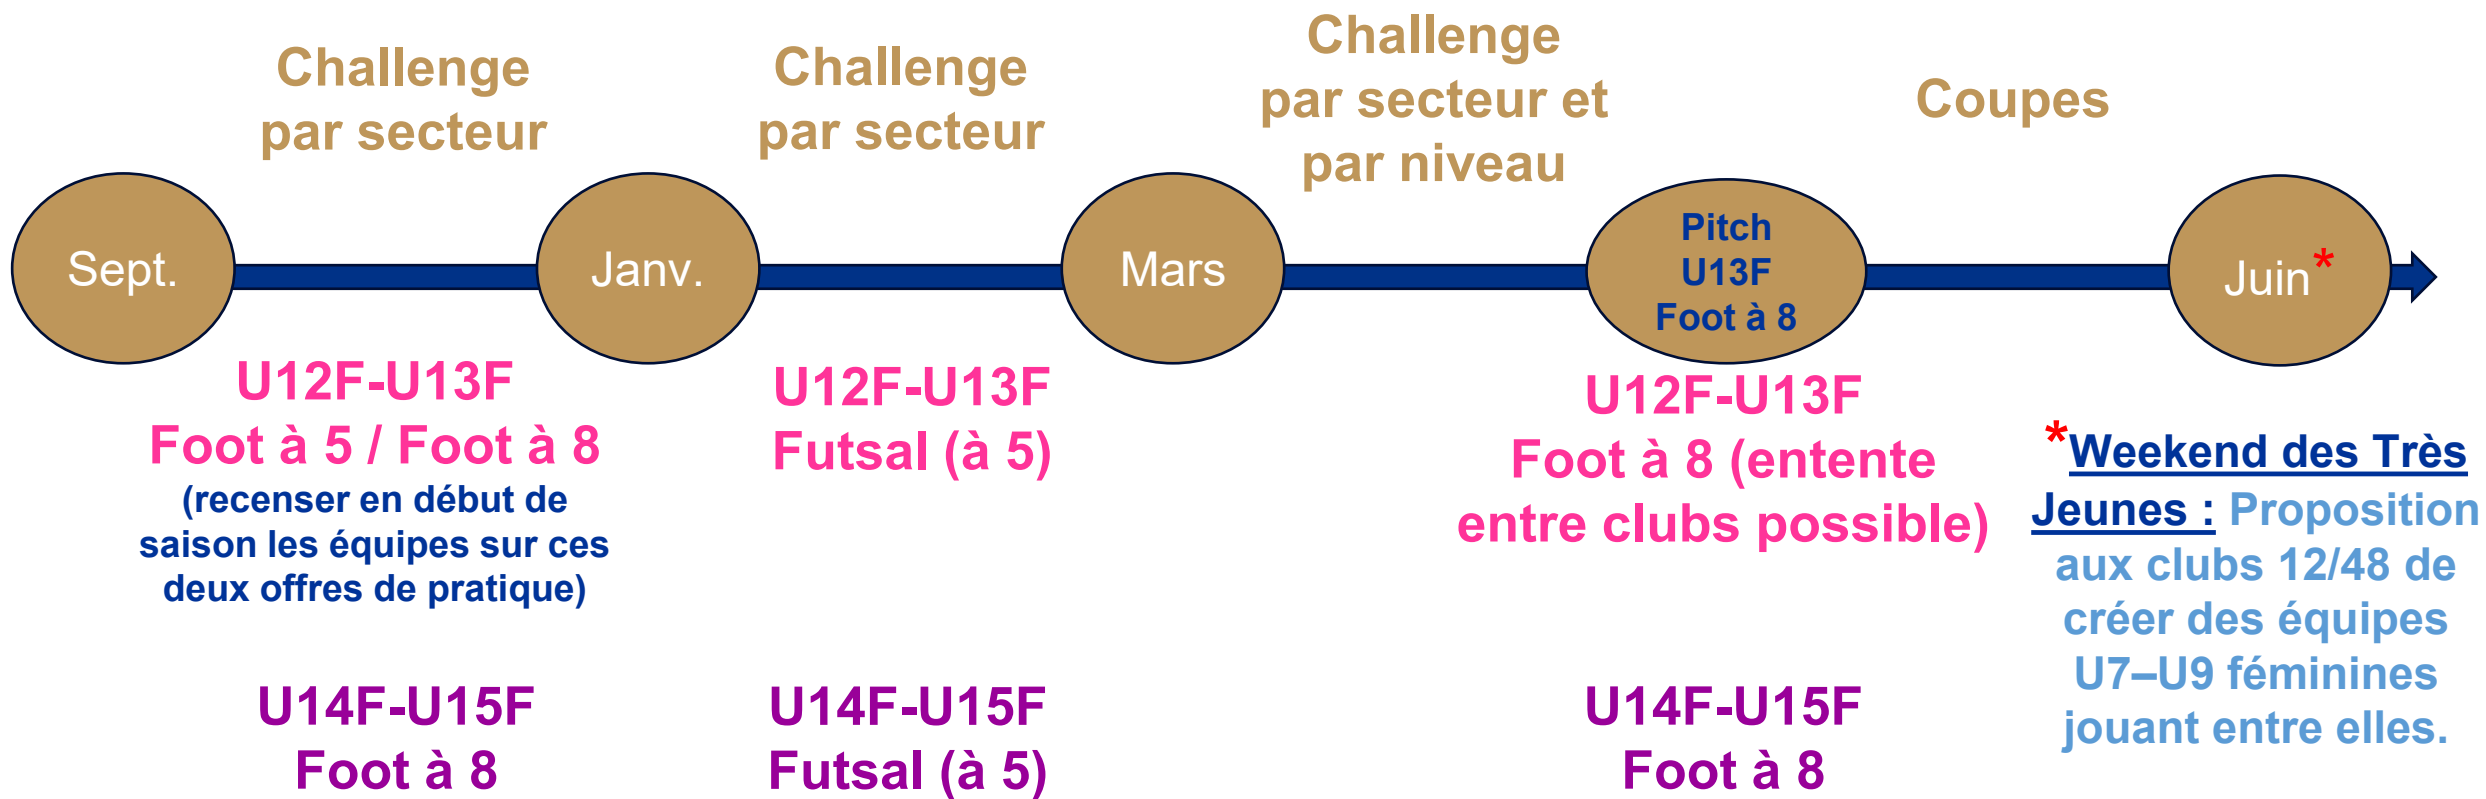

# PÔLE FÉMININ

**PÔLE**  
FÉMININ

**Conformité  
aux catégories  
établies par la  
FFF**

**Retours des  
clubs en fin de  
saison ou en  
réunion**

**Dissociation de l'offre  
de pratique actuelle  
« U12F-U15F »**

**Constats lors  
des actions  
PPF Filles**

**Possibilité  
d'organiser des  
plateaux avec  
les Districts  
(46/81/82)**

*Plateaux Interdistricts (46-81-82) U13F et U15F en Foot à 8, organisés ponctuellement au cours de la saison.*