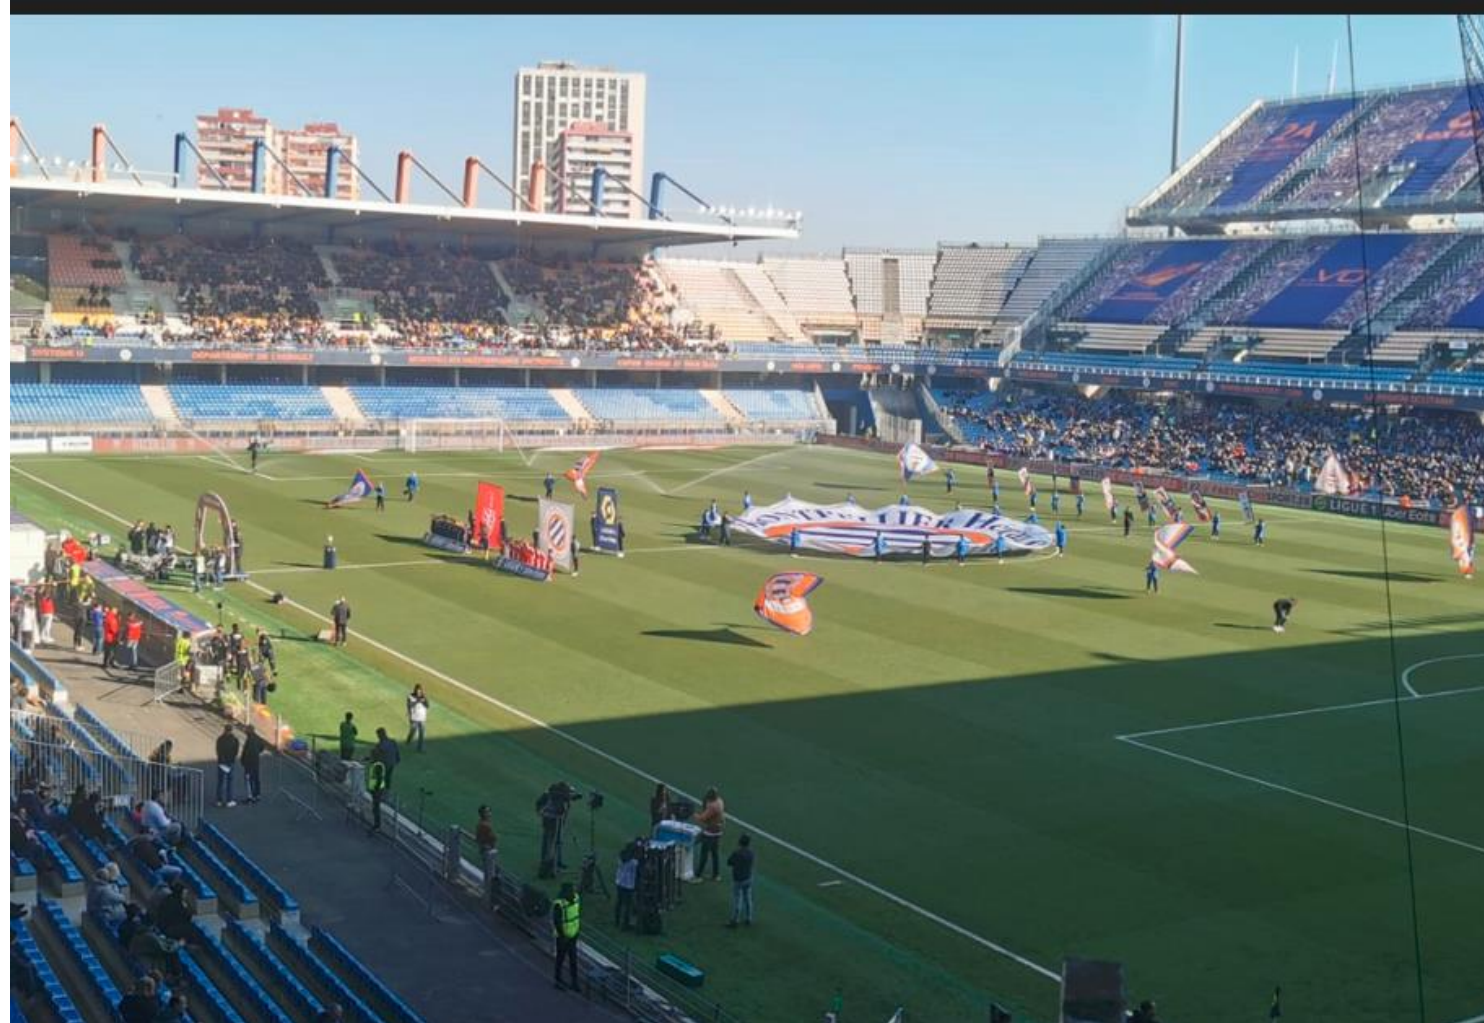

Le Vivre Ensemble et s'impliquer dans la vie de son Club

Participation au match de Ligue 1 Montpellier / Brest en tant qu'acteurs de la rencontre

Luc Primaube Football Club